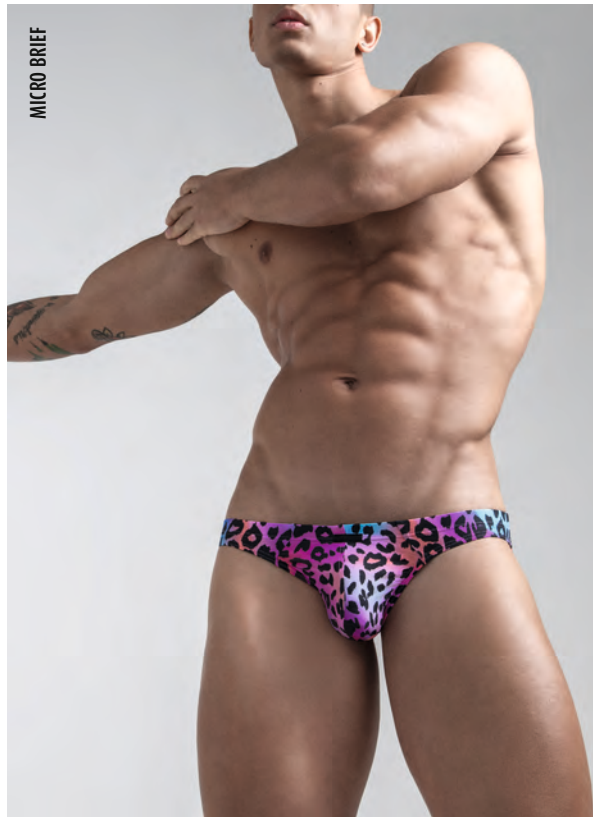

8000 Black

Order: 20.09.24

Supply: 10.03.25

Sizes: S - XXL

Blend: 86PA 14EL

CASUAL TEE / MICRO PANTS

MICRO BRIEF

M2472